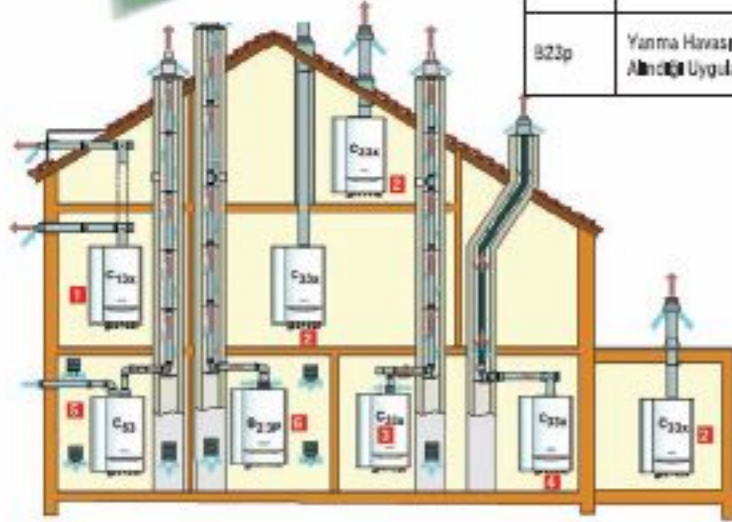

SES SEVİYESİ 48 dBA
45 > NOx emisyonu

Maksimum Baca Uygulama Mesafeleri (metre)

Baca Tipi	Baca Uygulaması	Baca Çapı	MC 35E	MC 45	MC 65	MC 90	MC 115
C13x	Hermetik Yatay Baca Uygulaması	Ø80/125 mm	16	16			
		Ø100/150 mm			9	8	5,9
C33x	Hermetik Dikey Baca Uygulaması	Ø80/125 mm	14,5	14,5			
		Ø100/150 mm			11,5	10	9,4
B23p	Yanma Havaşının Ortamdan Alınması Uygulaması	Ø80 mm	23,5	23,5			
		Ø110 mm			55	45	44

FM 51
Dikey Oda Termostatı
İstenilen ortam sıcaklığı kontrolünü ve parametre değerleri ayarlanabilir. Zon kontrol uygulamalarında farklı sıcaklık kontrolünü yapmak sağlar. Her zon için ayrı kullanılmak üzere.

FM 52
Otomatik Oda Termostatı
İstenilen ortamda, istenilen sıcaklıkta otomatik olarak çalışır.

AD 120
Dışarıya Vn
2 adet fave üç yollu van, kalibrasyon suyu seviyesi ve bir üç yollu kontrol etme imkanı sağlar.

Tesisat bağlantı şeması

DUVAR TİPİ YENİ NESİL YOĞUŞMALI KOMBİLER

MC 35 E - MC 45/65/90/115

% 110'a varan verim

10 kazan ile 1140 KW'a varan kaskat sistemler

Çok fonksiyonlu Diematic 3 kumanda panosu

%18 - %100 arası güç modülasyonu