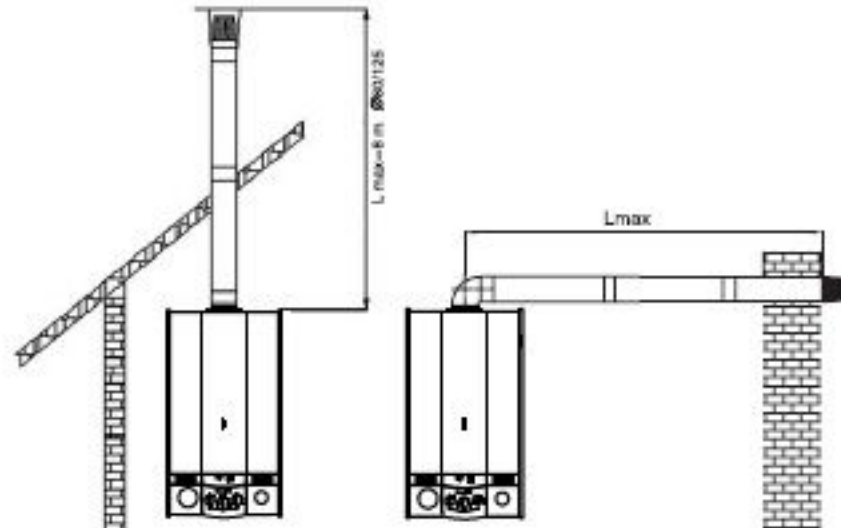

Dikey Hermetik Baca Uygulaması
(Dikey Lmax, Mesafesi : 8 m, Ø80x125)

Yatay Hermetik Baca Uygulaması
(Tek Döşeme Lmax, Mesafesi : 3 m, Ø80x100)
(Tek Döşeme Lmax, Mesafesi : 6 m, Ø80x125)

Örnek Resimler, diğer varyasyonlar için çizimlere veya diğer teknik yazma hakkı saklıdır.